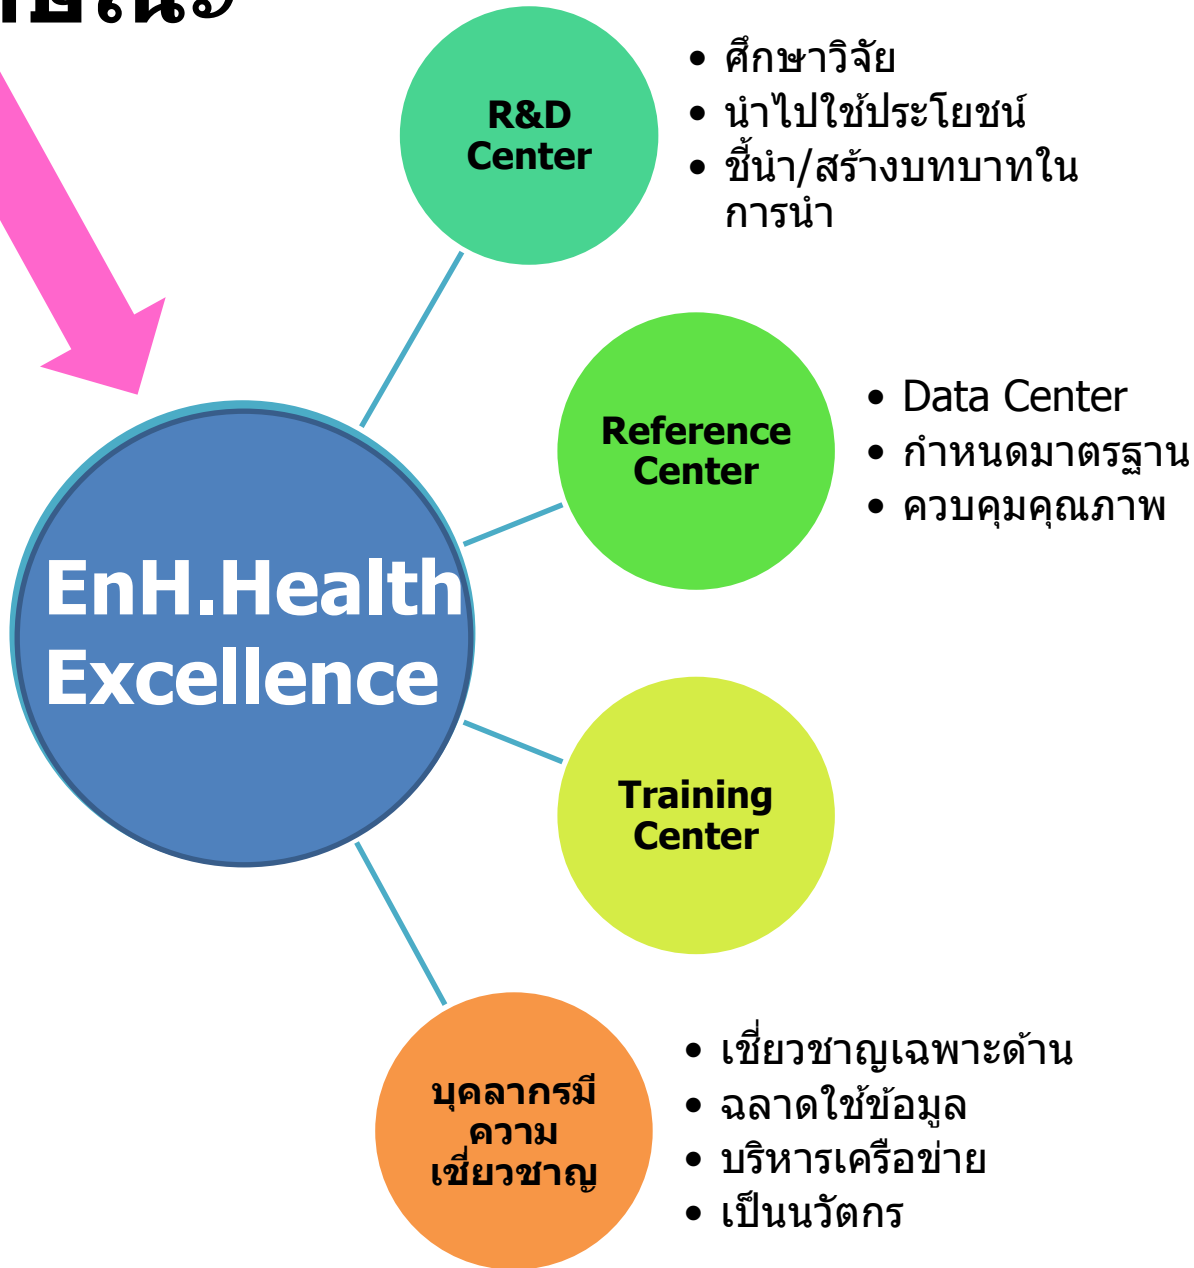

Smart Environmental Health Cluster

คุณลักษณะ

การดำเนินงาน 6 เดือนหลัง